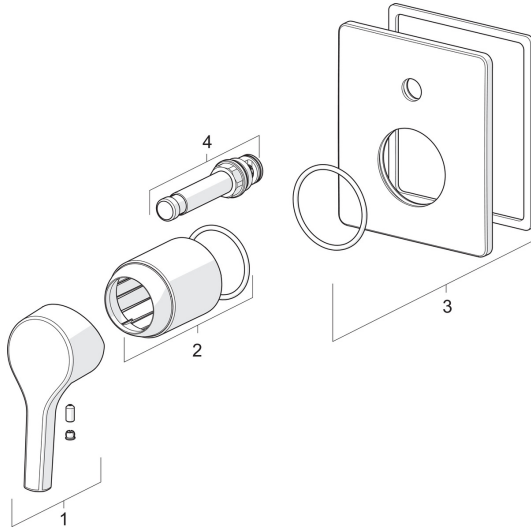

## Spare parts

### SP3986H

|    | Name                           | Code     |
|----|--------------------------------|----------|
| 01 | Lever Chrome                   | 1005671V |
| 02 | Covering cap Chrome            | 601990V  |
| 03 | Cover plate, 110x130 mm Chrome | 1001011V |
| 04 | Diverter Chrome                | 1003582V |