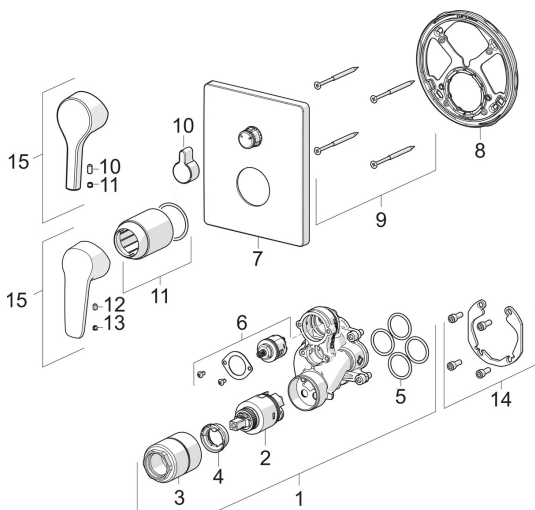

Reserve dele

SP3988

	Navn	Kode	VVS
01	Funktionel enhed , 3.5 Udgået	602661V	
02	Komplet indmad, 3.5 Classic	601969V	745131645
03	Skruemuffe, M38x1 Udgået	602657V	
04	Temperaturbegrænser	601973V	745131643
05	O-ring, 23.47x2.62	602649V	
06	Omskifter/unit	198282V	745131785
07	Dækkappe Forkromet Udgået	602662V	
08	Bespændingsdel Udgået	602655V	
09	Skrue, M4.5x80	602652V	
10	Omskifter knop Forkromet Udgået	602014V	
11	Dækkappe Forkromet	601990V	
12	Skrue, M5x8, SW2.5 Udgået	602659V	
13	Mærkeknapper Grå Udgået	602660V	
14	Installationssæt	602646V	
15	Greb Forkromet	1000801V	745131638
15	Greb Forkromet	1005671V	
N.I.	Adapter	602643V	
N.I.	Sokkel, 15 mm	602642V	