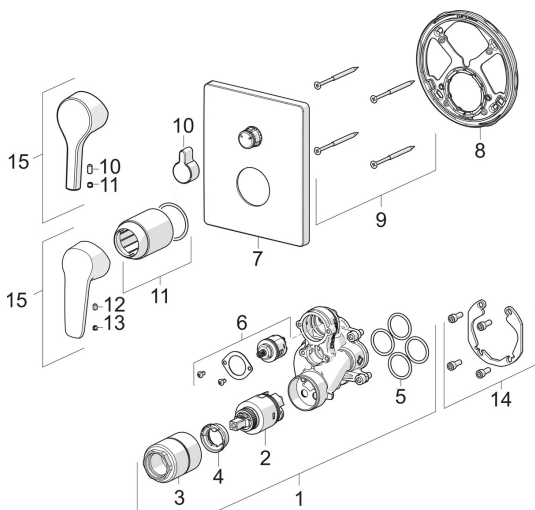

EAN: 6414150079290
static.oras.com/3988

Atsarginės dalys

SP3988

	Pavadinimas	Kodas
01	Funkcinis vienetas, 3,5 Nebegaminamas	602661V
02	Valdančioji kasetė, komplektas, 3,5 Classic	601969V
03	Varžtas mova, M38x1 Nebegaminamas	602657V
04	Temperatūros ribotuvas	601973V
05	Tarpiklis, 23,47x2,62	602649V
06	Perjungiklis/ valdymo kasetė	198282V
07	Dangtelis Chromas Nebegaminamas	602662V
08	Tvirtinimo detalė Nebegaminamas	602655V
09	Varžtais, M4,5x80	602652V
10	Perjungėjo dekoratyvinis rankenėlė Chromas Nebegaminamas	602014V
11	Teleskopinis dangtelis Chromas	601990V
12	Varžtais, M5x8, SW2,5 Nebegaminamas	602659V
13	Dekoratyvinis gaubtelis Pilkas Nebegaminamas	602660V
14	Montavimo komplektas	602646V
15	Svirtelė Chromas	1000801V
15	Svirtelė Chromas	1005671V
N.I.	Adapteris	602643V
N.I.	Bazė/paaukštinimas, komplektas, 15 mm	602642V