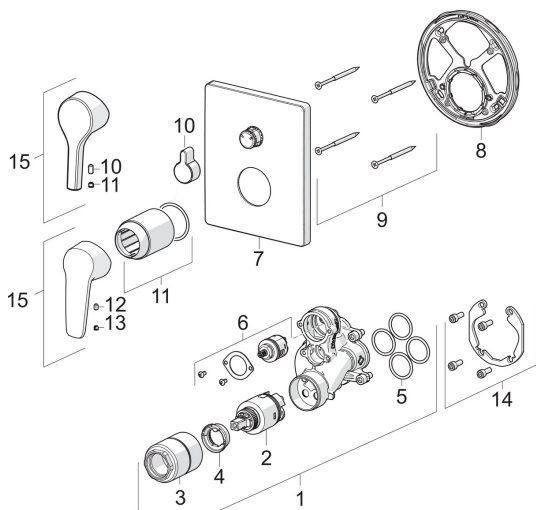

Rezerves daļas

SP3988

	Nosaukums	Kods
01	Funkcionālā vienība, 3.5 Noņemts no ražošanas	602661V
02	Kasete, 3.5 Classic	601969V
03	Skrūve piedurknes, M38x1 Noņemts no ražošanas	602657V
04	Temperatūras regulēšanas ierobežotājs	601973V
05	Blīvgredzens, 23.47x2.62	602649V
06	Trīseju vārsts	198282V
07	Rozete Hroms Noņemts no ražošanas	602662V
08	Dekoratīvās daļas turētājs Noņemts no ražošanas	602655V
09	Skrūve, M4.5x80	602652V
10	Trīseju vārsta rokturis Hroms Noņemts no ražošanas	602014V
11	Slēgbļodiņa Hroms	601990V
12	Skrūve, M5x8, SW2.5 Noņemts no ražošanas	602659V
13	Dekoratīvā plāksnīte Pelēks Noņemts no ražošanas	602660V
14	Instalācijas komplekts	602646V
15	Rokturis Hroms	1000801V
15	Rokturis Hroms	1005671V
N.I.	Adapters	602643V
N.I.	Paaugstinājuma komplekts, 15 mm	602642V