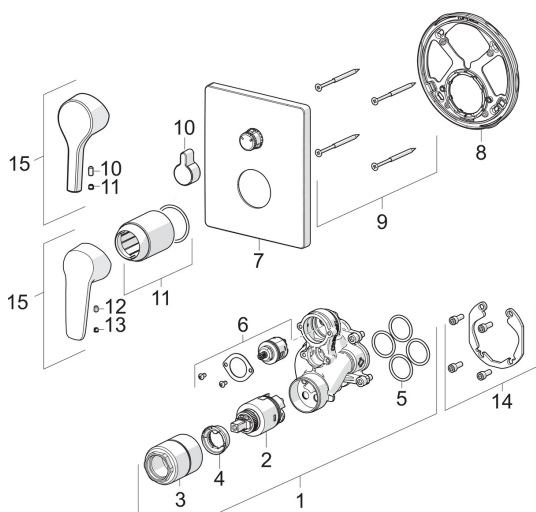

## Reservdelar

### SP3988

	Namn	Kod	RSK
01	Funktionell enhet, 3,5 <span>Utgått</span>	602661V	
02	Reglerinsats, 3,5 Classic	601969V	8443237
03	Skruvhylsa, M38x1 <span>Utgått</span>	602657V	
04	Begränsare för värmeinställning	601973V	
05	O-ring, 23.47x2.62	602649V	
06	Omkastare/reglerkassett	198282V	8347656
07	Täckfläns Krom <span>Utgått</span>	602662V	
08	Fixeringsdel <span>Utgått</span>	602655V	
09	Skruv, M4.5x80	602652V	
10	Omkastarknopp Krom <span>Utgått</span>	602014V	
11	Skyddskåpa Krom	601990V	
12	Skruv, M5x8, SW2.5 <span>Utgått</span>	602659V	
13	Täckbricka Grå <span>Utgått</span>	602660V	
14	Monteringssats	602646V	
15	Spak Krom	1000801V	8386092
15	Spak Krom	1005671V	
N.I.	Adapter	602643V	
N.I.	Förhöjningssockel, 15 mm	602642V	