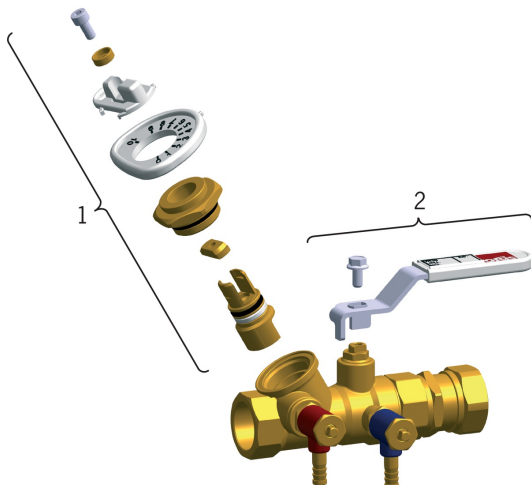

## Rezerves daļas

### SP4110

	Nosaukums	Kods
01	, DN20	419882
01	, DN40	419885
01	, DN32	419884
01	, DN15	419881
01	, DN50	419886
01	, DN25	419883
02	Rokturis, DN32-40	418598V
02	Rokturis	418597V
02	Rokturis, DN8-15	418596V