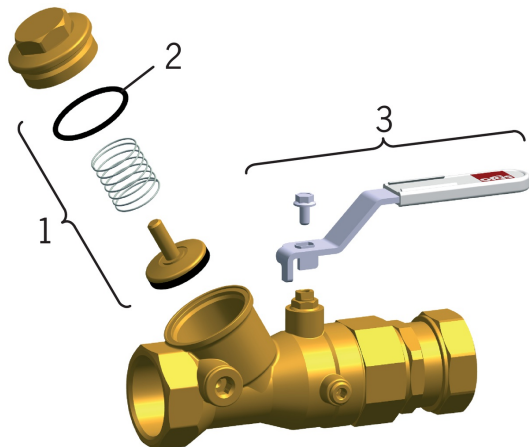

EAN:
static.oras.com/4130

Varaosat

SP4130

	Nimi	Koodi	LVI
01	Lautanen täydellinen, DN40	418386V	6421816
01	Lautanen täydellinen, DN25	418384V	6421814
01	Lautanen täydellinen, DN20	418383V	6421813
01	Lautanen täydellinen, DN15, d 18	418382V	6421812
01	Lautanen täydellinen, DN50	418387V	6421817
01	Lautanen täydellinen, DN32	418385V	6421815
02	O-renkas, 53.64x2.62, DN50	418347/10	6421823
02	O-renkas, 44.12x2.62, DN40	418346/10	6421819
02	O-renkas, 36.17x2.62, DN32	418345/10	6421818
02	O-renkas, 29.87x1.78, DN25	418344/10	6421810
02	O-renkas, 19.1x1.6, DN15	418342/10	6421808
02	O-renkas, 23.52x1.78, DN20	418343/10	6421809
03	Kahva, DN8-15	418596V	6421836
03	Kahva	418597V	6421837
03	Kahva, DN32-40 / DN40-50	418598V	6421838