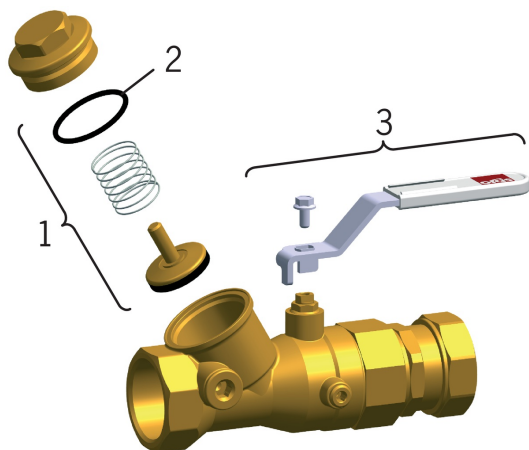

EAN:
static.oras.com/4130

Atsarginės dalys

SP4130

	Pavadinimas	Kodas
01	Vožtuvo komplektas, DN40	418386V
01	Vožtuvo komplektas, DN25	418384V
01	Vožtuvo komplektas, DN20	418383V
01	Vožtuvo komplektas, DN15, d 18	418382V
01	Vožtuvo komplektas, DN50	418387V
01	Vožtuvo komplektas, DN32	418385V
02	Tarpiklis, 53.64x2.62, DN50	418347/10
02	Tarpiklis, 44.12x2.62, DN40	418346/10
02	Tarpiklis, 36.17x2.62, DN32	418345/10
02	Tarpiklis, 29.87x1.78, DN25	418344/10
02	Tarpiklis, 19.1x1.6, DN15	418342/10
02	Tarpiklis, 23.52x1.78, DN20	418343/10
03	Rankenėlė, DN8-15	418596V
03	Rankenėlė	418597V
03	Rankenėlė, DN32-40 / DN40-50	418598V