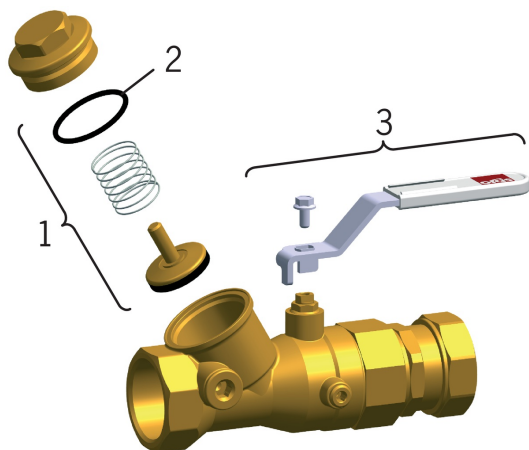

EAN:
static.oras.com/4130

Części zamienne

SP4130

	Nazwa	Kod
01	Płyta pełna, DN40	418386V
01	Płyta pełna, DN25	418384V
01	Płyta pełna, DN20	418383V
01	Płyta pełna, DN15, d 18	418382V
01	Płyta pełna, DN50	418387V
01	Płyta pełna, DN32	418385V
02	O-ring, 53.64x2.62, DN50 Wycofane	418347/10
02	O-ring, 44.12x2.62, DN40 Wycofane	418346/10
02	O-ring, 36.17x2.62, DN32	418345/10
02	O-ring, 29.87x1.78, DN25	418344/10
02	O-ring, 19.1x1.6, DN15 Wycofane	418342/10
02	O-ring, 23.52x1.78, DN20	418343/10
03	Uchwyt, DN8-15	418596V
03	Uchwyt	418597V
03	Uchwyt, DN32-40 / DN40-50	418598V