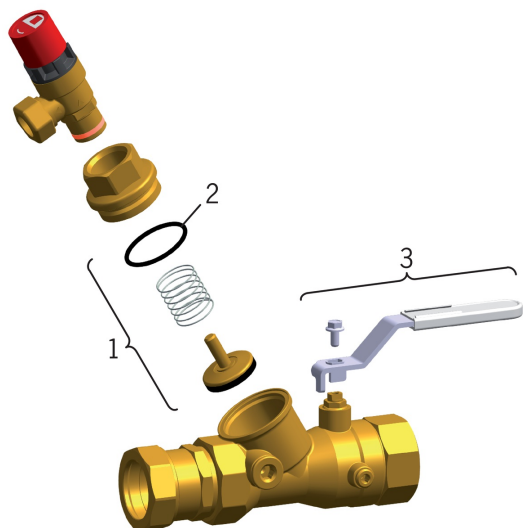

EAN:
static.oras.com/4140

Varuosad

SP4140

	Nimetus	Kood
01	Plate täielik, DN40	418386V
01	Plate täielik, DN25	418384V
01	Plate täielik, DN20	418383V
01	Plate täielik, DN15, d 18	418382V
01	Plate täielik, DN50	418387V
01	Plate täielik, DN32	418385V
02	O-tihend (10tk), 53.64x2.62, DN50 Lõpetatud	418347/10
02	O-tihend (10tk), 44.12x2.62, DN40 Lõpetatud	418346/10
02	O-tihend (10tk), 36.17x2.62, DN32	418345/10
02	O-tihend (10tk), 29.87x1.78, DN25	418344/10
02	O-tihend (10tk), 19.1x1.6, DN15 Lõpetatud	418342/10
02	O-tihend (10tk), 23.52x1.78, DN20	418343/10
03	Kahv, DN8-15	418596V
03	Kahv	418597V
03	Kahv, DN32-40 / DN40-50	418598V