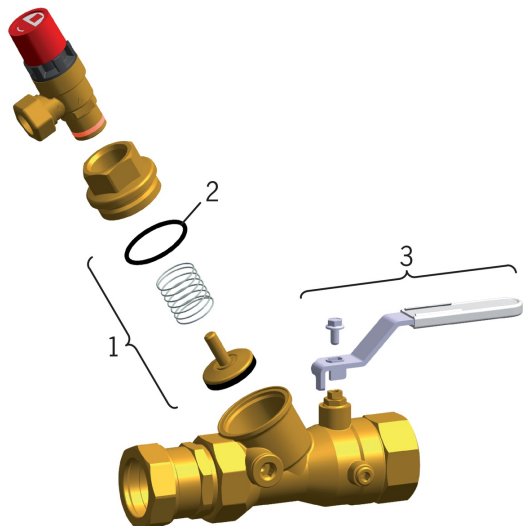

EAN:
static.oras.com/4140

Varaosat

SP4140

	Nimi	Koodi	LVI
01	Lautanen täydellinen, DN40	418386V	6421816
01	Lautanen täydellinen, DN25	418384V	6421814
01	Lautanen täydellinen, DN20	418383V	6421813
01	Lautanen täydellinen, DN15, d 18	418382V	6421812
01	Lautanen täydellinen, DN50	418387V	6421817
01	Lautanen täydellinen, DN32	418385V	6421815
02	O-renkas, 53.64x2.62, DN50	418347/10	6421823
02	O-renkas, 44.12x2.62, DN40	418346/10	6421819
02	O-renkas, 36.17x2.62, DN32	418345/10	6421818
02	O-renkas, 29.87x1.78, DN25	418344/10	6421810
02	O-renkas, 19.1x1.6, DN15	418342/10	6421808
02	O-renkas, 23.52x1.78, DN20	418343/10	6421809
03	Kahva, DN8-15	418596V	6421836
03	Kahva	418597V	6421837
03	Kahva, DN32-40 / DN40-50	418598V	6421838