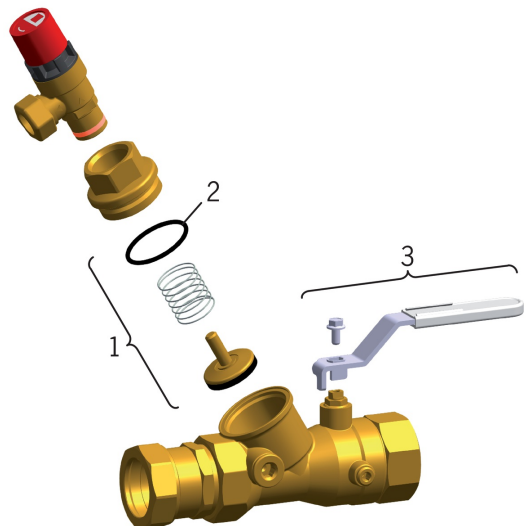

EAN:
static.oras.com/4140

Atsarginės dalys

SP4140

| | Pavadinimas | Kodas |
|----|--------------------------------|-----------|
| 01 | Vožtuvo komplektas, DN40 | 418386V |
| 01 | Vožtuvo komplektas, DN25 | 418384V |
| 01 | Vožtuvo komplektas, DN20 | 418383V |
| 01 | Vožtuvo komplektas, DN15, d 18 | 418382V |
| 01 | Vožtuvo komplektas, DN50 | 418387V |
| 01 | Vožtuvo komplektas, DN32 | 418385V |
| 02 | Tarpiklis, 53.64x2.62, DN50 | 418347/10 |
| 02 | Tarpiklis, 44.12x2.62, DN40 | 418346/10 |
| 02 | Tarpiklis, 36.17x2.62, DN32 | 418345/10 |
| 02 | Tarpiklis, 29.87x1.78, DN25 | 418344/10 |
| 02 | Tarpiklis, 19.1x1.6, DN15 | 418342/10 |
| 02 | Tarpiklis, 23.52x1.78, DN20 | 418343/10 |
| 03 | Rankenėlė, DN8-15 | 418596V |
| 03 | Rankenėlė | 418597V |
| 03 | Rankenėlė, DN32-40 / DN40-50 | 418598V |