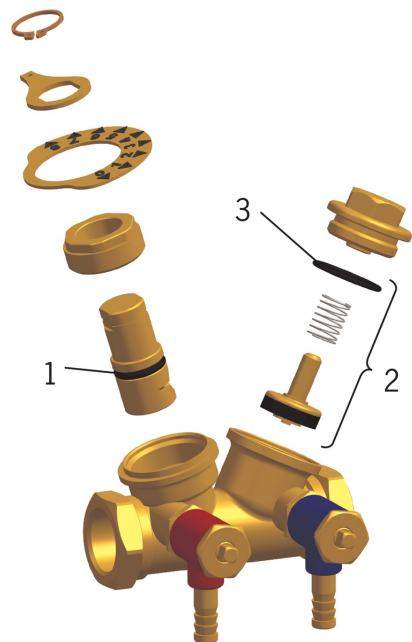

Atsarginės dalys

SP4150

	Pavadinimas	Kodas
01	Tarpiklis, 11.3x2.4, DN15	120893/10
01	Tarpiklis, 26.2x3, DN32/DN40	121723/10
01	Tarpiklis, 36.2x3, DN50	121893/10
01	Tarpiklis, 17.3x2.4, DN20/DN25	121393/10
02	Vožtuvo komplektas, DN40	418386V
02	Vožtuvo komplektas, DN50	418387V
02	Vožtuvo komplektas, DN32	418385V
02	Vožtuvo komplektas, DN25	418384V
02	Vožtuvo komplektas, DN20	418383V
02	Vožtuvo komplektas, DN15, d 18	418382V
03	Tarpiklis, 53.64x2.62, DN50	418347/10
03	Tarpiklis, 44.12x2.62, DN40	418346/10
03	Tarpiklis, 36.17x2.62, DN32	418345/10
03	Tarpiklis, 29.87x1.78, DN25	418344/10
03	Tarpiklis, 23.52x1.78, DN20	418343/10
03	Tarpiklis, 19.1x1.6, DN15	418342/10