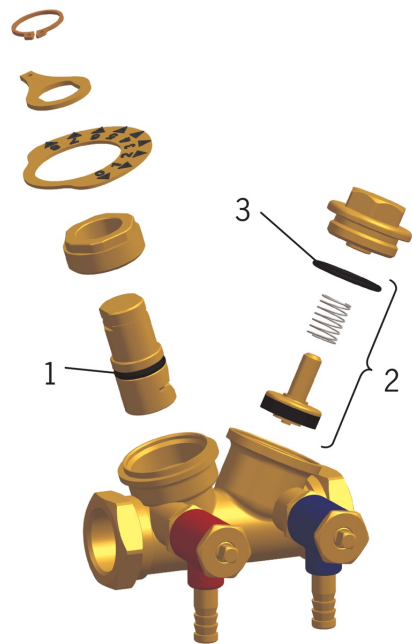

EAN:
static.oras.com/4150

Rezerves daļas

SP4150

	Nosaukums	Kods
01	Blīvgredzens, 11.3x2.4, DN15	120893/10
01	Blīvgredzens, 26.2x3, DN32/DN40	121723/10
01	Blīvgredzens, 36.2x3, DN50	121893/10
01	Blīvgredzens, 17.3x2.4, DN20/DN25	121393/10
02	Starpliku komplekts, DN40	418386V
02	Starpliku komplekts, DN50	418387V
02	Starpliku komplekts, DN32	418385V
02	Starpliku komplekts, DN25	418384V
02	Starpliku komplekts, DN20	418383V
02	Starpliku komplekts, DN15, d 18	418382V
03	Blīvgredzens, 53.64x2.62, DN50	418347/10
03	Blīvgredzens, 44.12x2.62, DN40	418346/10
03	Blīvgredzens, 36.17x2.62, DN32	418345/10
03	Blīvgredzens, 29.87x1.78, DN25	418344/10
03	Blīvgredzens, 23.52x1.78, DN20	418343/10
03	Blīvgredzens, 19.1x1.6, DN15	418342/10