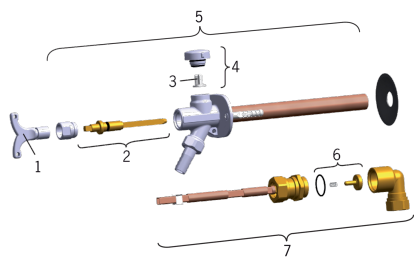

EAN: 6414150023910

www.oras.com/lt/products/oras/product/431015

Atsarginės dalys

SP431015

	Pavadinimas	Kodas
01	Raktas	438126
02	Išorinė ašis, DN15	438091
02	Išorinė ašis, DN15	438084
03	Vožtuvas	438124
04	Vakuuminis ventilis	438090
05	Išorinis korpusas	438083
05	Išorinis korpusas, DN15	438093
06	Vožtuvo komplektas, DN15	438281V
07	Vidinis korpusas	438092V-25
07	Vidinis korpusas, DN15	438092