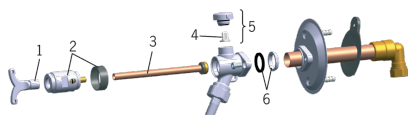

EAN: 6414150051104

www.oras.com/lt/products/oras/product/431415

Atsarginės dalys

SP431415

	Pavadinimas	Kodas
01	Raktas	438126
02	Išleidimo ventilis	438382V
03	Vidinė ašis , 450 mm	438383V
03	Vidinė ašis (ilga) , 1000 mm	438386V
04	Vožtuvas	438124
05	Vakuuminis ventilis	438090
06	Fiksavimo įvorė	438361V