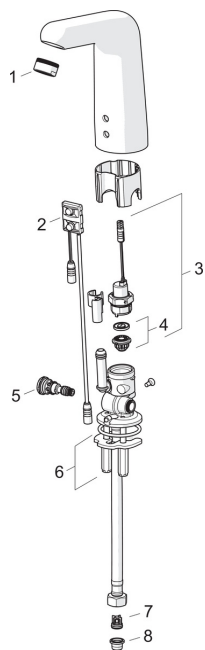

## Części zamienne

### SP5522F

	Nazwa	Kod
01	Aerator, M24x1 STD HC, 6 l/min, Laminar Chrom	602670V
02	Sensor, 6/9/12 V Bluetooth	1001424V
03	Zawór solenoidalny	199206V
04	Pierścień membrany	199205V
05	Regulator temperatury	199201V
06	Podkładki mocujące z nakrętkami	158697
07	Zawór zwrotny	601077V
08	Filtry siatkowe	199257/2