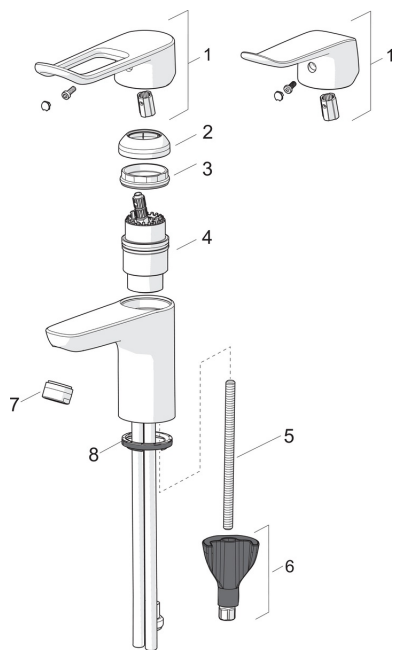

EAN: 6414150087684

WVS: 701651204

static.oras.com/5611

Reserve dele

SP5611

	Navn	Kode	WVS
01	Albuekølle, L=162 Forkromet	1004914V	745142314
01	Greb, L=136 Forkromet	1005294V	745142104
02	Dækkappe Forkromet	1000664V	745131323
03	Møtrik	158726	745131435
04	Komplet indmad	158890	745131154
05	Gevindstang, M8x1, L=130	1000780V	704270995
06	Bespændingssæt	602610V	704270996
07	Luftblander, M24x1 STD PL HC A Laminar Forkromet	602283V	745131615
07	Luftblander, M24x1 STD HC A Forkromet	232211	704283615
08	Bundpakning	1002371V	704209990