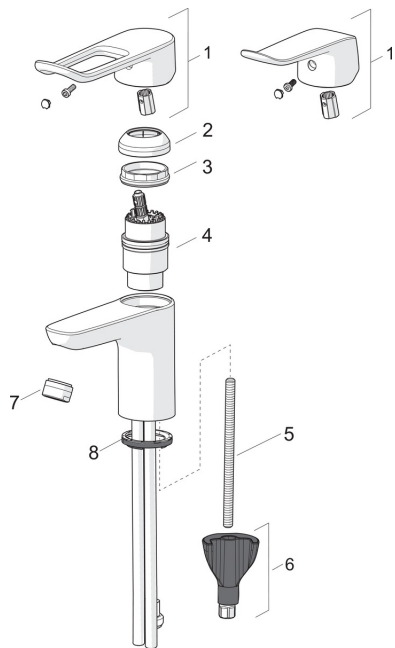

## Spare parts

### SP5611

	Name	Code
01	Long lever, L=162 Chrome	1004914V
01	Lever, L=136 Chrome	1005294V
02	Covering cap Chrome	1000664V
03	Tightening nut	158726
04	Cartridge	158890
05	Fixing screw, M8x1, L=130	1000780V
06	Fixing set	602610V
07	Aerator, M24x1 STD PL HC A Laminar Chrome	602283V
07	Aerator, M24x1 STD HC A Chrome	232211
08	Bottom seal	1002371V