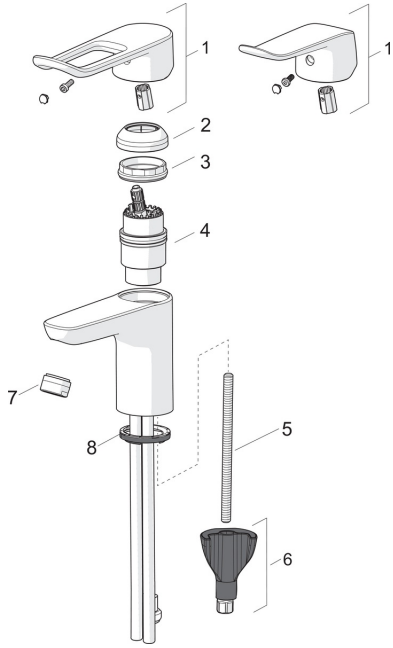

### SP5611

	Nimi	Koodi	LVI
01	Pitkä vipu, L=162 Kromi	1004914V	6510256
01	Käyttövipu, L=136 Kromi	1005294V	6420677
02	Suojakuppi Kromi	1000664V	6420635
03	Kiristysmutteri	158726	6420331
04	Säätöosa	158890	6420301
05	Kiinnitysruuvi, M8x1, L=130	1000780V	6420637
06	Kiinnityssarja	602610V	6420634
07	Poresuutin, M24x1 STD PL HC A Laminar Kromi	602283V	6420409
07	Poresuutin, M24x1 STD HC A Kromi	232211	6421630
08	Pohjatiiviste	1002371V	6420646