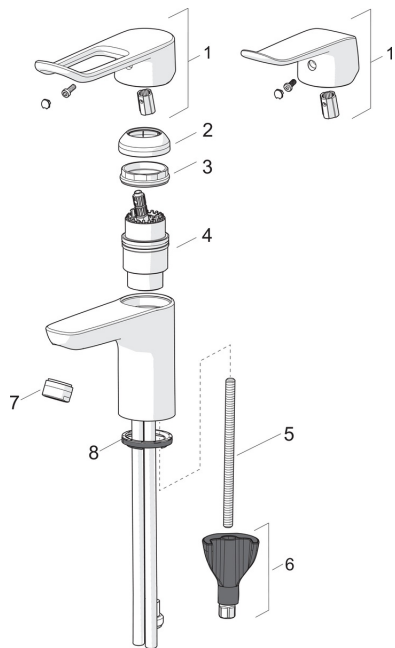

## Atsarginės dalys

### SP5611

	Pavadinimas	Kodas
01	Prailginta svirtis, L=162 Chromas	1004914V
01	Svirtelė, L=136 Chromas	1005294V
02	Dangtelis Chromas	1000664V
03	Užspaudimo veržlė	158726
04	Valdančioji kasetė, komplektas	158890
05	Tvirtinimo varžtai, M8x1, L=130	1000780V
06	Tvirtinimo komplektas	602610V
07	Aeratorius, M24x1 STD PL HC A Laminar Chromas	602283V
07	Aeratorius, M24x1 STD HC A Chromas	232211
08	Tarpinė	1002371V