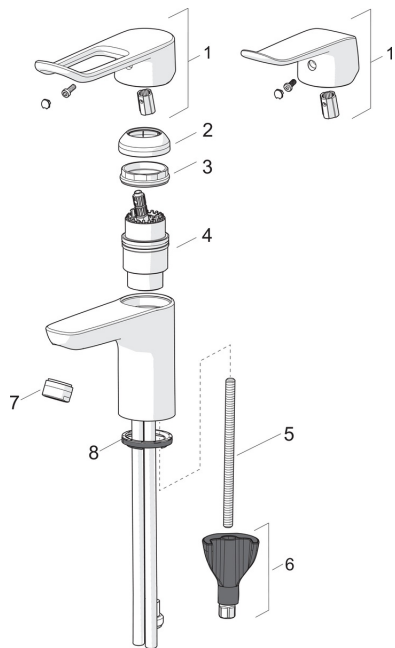

Запасные части

SP5611

	Название	Код
01	Длинный рычаг, L=162 Хром	1004914V
01	Рычаг, L=136 Хром	1005294V
02	Защитная чашечка Хром	1000664V
03	Зажимная гайка	158726
04	Картридж, комплект	158890
05	Крепежный винт, M8x1, L=130	1000780V
06	Комплект крепежных частей	602610V
07	Аэратор, M24x1 STD PL HC A Lamínar Хром	602283V
07	Аэратор, M24x1 STD HC A Хром	232211
08	Донная прокладка	1002371V