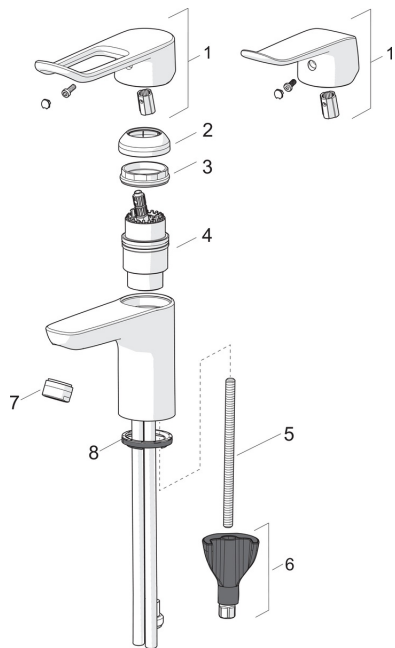

## Запасні частини

### SP5611

	Назва	Код
01	Довгий важіль, L=162 Хром	1004914V
01	Важіль, L=136 Хром	1005294V
02	Захисна чашка Хром	1000664V
03	Затискна гайка	158726
04	Картридж	158890
05	Кріпильний гвинт, M8x1, L=130	1000780V
06	Комплект кріпильних	602610V
07	Аератор, M24x1 STD PL HC A Laminar Хром	602283V
07	Аератор, M24x1 STD HC A Хром	232211
08	Пробка	1002371V