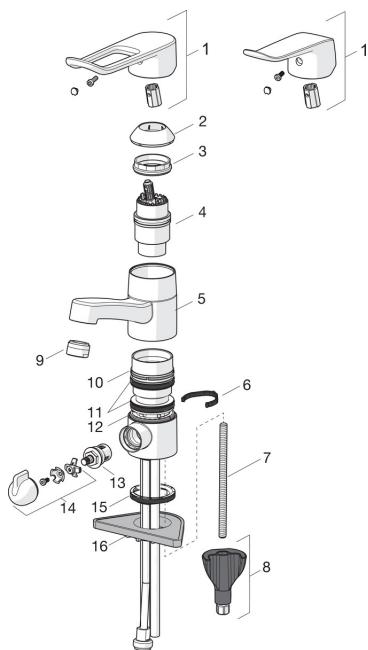

## Atsarginės dalys

### SP5613

|    | Pavadinimas                                     | Kodas      |
|----|---|------------|
| 01 | Praileginta svirtis, L=162 Chromas              | 1004914V   |
| 01 | Svirtelė, L=136 Chromas                         | 1005294V   |
| 02 | Dangtelis Chromas                               | 602589V    |
| 03 | Užspaudimo veržlė                               | 158726     |
| 04 | Valdančioji kasetė, komplektas                  | 158890     |
| 05 | Snapas, L=132 Chromas                           | 602520V    |
| 06 | Snapo posūkio ribotuvas, 40° - 80°              | 1002207/10 |
| 06 | Snapo posūkio ribotuvas, 120°                   | 1001406/10 |
| 07 | Tvirtinimo varžtai, M8x1, L=130                 | 1000780V   |
| 08 | Tvirtinimo komplektas                           | 602610V    |
| 09 | Aeratorius, M24 x 1 A Laminar PL-HC-STD Chromas | 602283V    |
| 10 | Žiedas  | 601097/10  |
| 11 | Snapelio tarpinė                                | 158735     |
| 12 | Žiedas  | 159423/10  |
| 13 | Darbinis ventilis, G1/2                         | 602600V    |
| 14 | Ventilis indaplovei, komplektas Chromas         | 1005697V   |
| 15 | Tarpinė   | 1002371V   |
| 16 | Pagalbinė plokštelė, 100x60mm                   | 158825     |