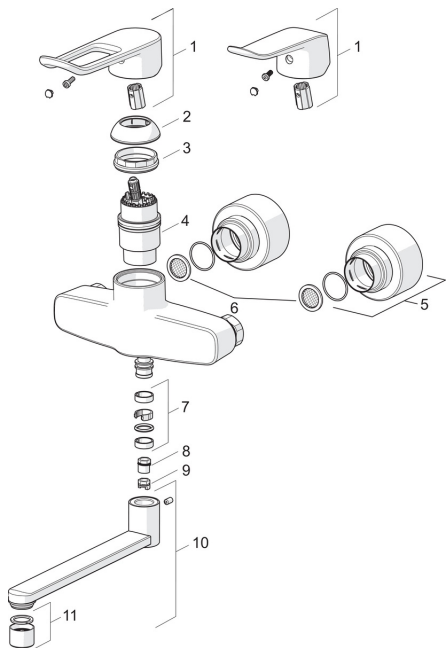

Varaosat

SP5626

	Nimi	Koodi	LVI
01	Pitkä vipu, L=162 Kromi	1004914V	6510256
01	Käyttövipu, L=136 Kromi	1005294V	6420677
02	Suojakuppi Kromi	602503V	6420599
03	Kiristysmutteri	158726	6420331
04	Säätöosa	158890	6420301
05	Peitelaippa Kromi	1000431V	6420662
06	Sihttiiviste, G3/4, DN20	178375V	6422179
07	Juoksuputken tiivistesarja	602707V	6510261
08	Rajoitin, 120°	602499V	6420725
09	Juoksuputken rajoitin, 60°/0°	159667V	6420240
10	Juoksuputki, L=300 Kromi	1001471V	6510252
10	Juoksuputki, L=100 Kromi	1001456V	6510250
10	Juoksuputki, L=200 Kromi	1001457V	6510251
11	Poresuutin, M22x1 PL HC STD A Laminar Kromi	1003610V	6420668