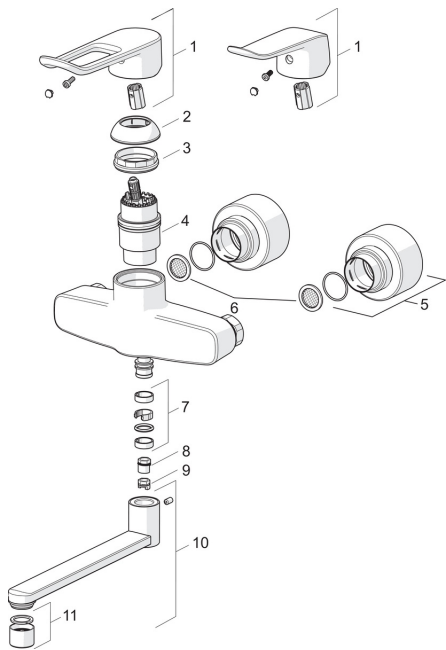

Atsarginės dalys

SP5626

	Pavadinimas	Kodas
01	Prailginta svirtis, L=162 Chromas	1004914V
01	Svirtelė, L=136 Chromas	1005294V
02	Dangtelis Chromas	602503V
03	Užspaudimo veržlė	158726
04	Valdančioji kasetė, komplektas	158890
05	Dangtelis Chromas	1000431V
06	Filtrai-tarpinė, G3/4, DN20	178375V
07	Snapo tarpinės	602707V
08	Ribotuvai, 120°	602499V
09	Snapo posūkio ribotuvai, 60°/0°	159667V
10	Snapas, L=300 Chromas	1001471V
10	Snapas, L=100 Chromas	1001456V
10	Snapas, L=200 Chromas	1001457V
11	Aeratorius, M22x1 STD PL HC A Laminar Chromas	1003610V