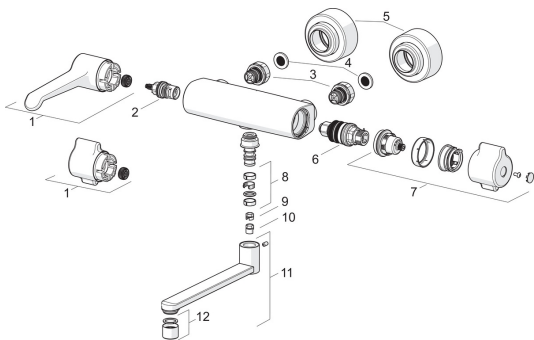

Atsarginės dalys

SP5663

	Pavadinimas	Kodas
01	Srovės reguliavimo rankenėlė, L=150 mm Chromas	1004311V
01	Srovės reguliavimo rankenėlė Chromas	1006423V
02	Darbinis ventilis Chromas	109898
03	Derinti	602438/2
04	Filtru-tarpinė, G3/4, DN20	178375V
05	Dangtelis Chromas	1006473V
06	Termostatas	178780V
07	Temperatūros rankenėlė Chromas	1006058V
08	Snapo tarpinės	602707V
09	Ribotuvai, 120°	602499V
10	Snapo posūkio ribotuvai, 60° / 0°	159667V
11	Snapas, L=200 Chromas	1001457V
12	Aeratorius, M22x1 STD PL HC A Laminar Chromas	1003610V