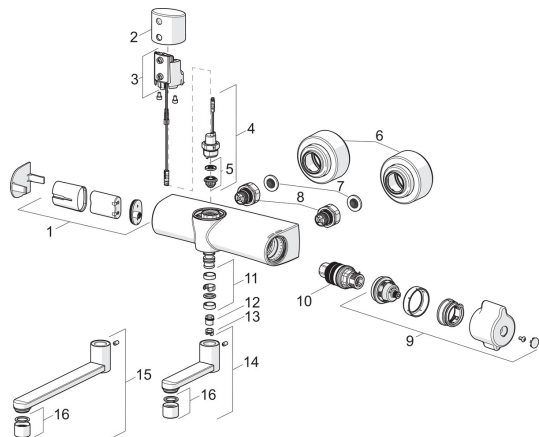

EAN: 6414150096235

LVI: 6110325

static.oras.com/5671U

Varaosat

SP5671U

	Nimi	Koodi	LVI
01	Paristokotelo	199438V	6422190
02	Sensorin pidike Kromi	1006102V	6420741
03	Sensori, 6/9/12 V Bluetooth	1006929V	6420742
04	Magneettiventtiili, 3 V	1006792V	6420743
05	Kalvo	199240V	6422183
06	Peitelaippa Kromi	1006473V	6420686
07	Sihtitiiviste, G3/4, DN20	178375V	6422179
08	Yhdistäjä	602438/2	6420710
09	Lämmönsäätökahva Kromi	1006058V	6420682
10	Termostaattinen säätöosa	178780V	6421004
11	Juoksuputken tiivistesarja	602707V	6510261
12	Juoksuputken rajoitin, 60°/0°	159667V	6420240
13	Rajoitin, 120°	602499V	6420725
14	Juoksuputki, L=100 Kromi	1001456V	6510250
15	Juoksuputki, L=200 Kromi	1001457V	6510251
16	Poresuutin, M22x1 STD PL HC A Laminar Kromi	1003610V	6420668