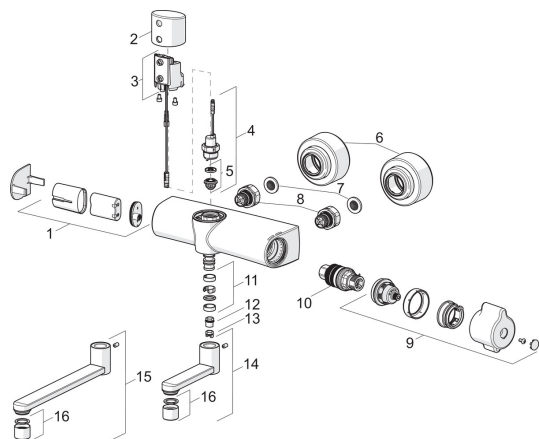

EAN: 6414150096235
static.oras.com/5671U

Запасні частини

SP5671U

	Назва	Код
01	Футляр батарейки	199438V
02	Sensor holder Хром	1006102V
03	Сенсор, 6/9/12 V Bluetooth	1006929V
04	Електромагнітний клапан, 3 V	1006792V
05	Мембрана	199240V
06	Розетка Хром	1006473V
07	Ущільнювач фільтру, G3/4, DN20	178375V
08	З'єднувач	602438/2
09	Ручка регулювання температури Хром	1006058V
10	Термостатичний картридж	178780V
11	Ущільнення виливу, комплект	602707V
12	Обмежувач повороту виливу, 60°/0°	159667V
13	Обмежувач, 120°	602499V
14	Вилив, L=100 Хром	1001456V
15	Вилив, L=200 Хром	1001457V
16	Аератор, M22x1 STD PL HC A Laminar Хром	1003610V