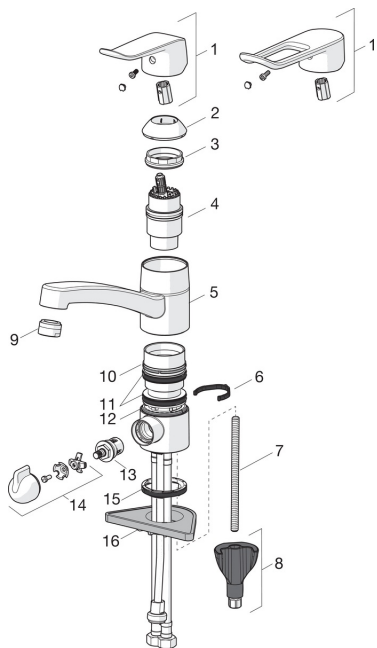

EAN: 6414150087943

LVI: 6219162

static.oras.com/5735F

Varaosat

SP5735F

	Nimi	Koodi	LVI
01	Pitkä vipu, L=162 Kromi	1004914V	6510256
01	Käyttövipu, L=136 Kromi	1005294V	6420677
02	Suojakuppi Kromi	602589V	6420632
03	Kiristysmutteri	158726	6420331
04	Säätöosa	158890	6420301
05	Juoksuputki, L=132 Kromi	602520V	6510237
05	Juoksuputki, L=210 Kromi	1005585V	6510259
06	Juoksuputken rajoitin, 40°-80°	1002207/10	6420574
06	Juoksuputken rajoitin, 120°	1001406/10	6420642
07	Kiinnitysruuvi, M8x1, L=130	1000780V	6420637
08	Kiinnityssarja	602610V	6420634
09	Poresuutin, M24x1 STD HC B Kromi	232210	6421620
09	Poresuutin, M24x1 STD HC A Kromi	232211	6421630
10	Laakerirengas	601097/10	6420620
11	X-tiivistepakkaus	158735	6420263
12	Laakerirengas	159423/10	6420348
13	Käyttöventtiili, G1/2	602600V	6420600
14	Pesukoneventtiilin kahva Kromi	1005697V	6420657
15	Pohjatiiviste	1002371V	6420646
16	Tukilevy, 100x60mm	158825	6420134