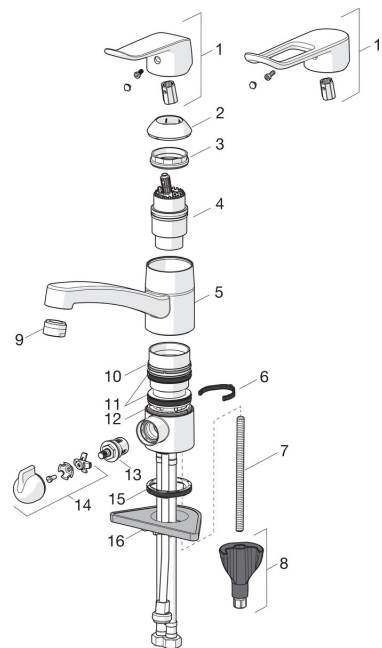

## Atsarginės dalys

### SP5735F

	Pavadinimas	Kodas
01	Prailginta svirtis, L=162 Chromas	1004914V
01	Svirtelė, L=136 Chromas	1005294V
02	Dangtelis Chromas	602589V
03	Užspaudimo veržlė	158726
04	Valdančioji kasetė, komplektas	158890
05	Snapas, L=132 Chromas	602520V
05	Snapas, L=210 Chromas	1005585V
06	Snapo posūkio ribotuvas, 40°- 80°	1002207/10
06	Snapo posūkio ribotuvas, 120°	1001406/10
07	Tvirtinimo varžtai, M8x1, L=130	1000780V
08	Tvirtinimo komplektas	602610V
09	Aeratorius, M24x1 STD HC B Chromas	232210
09	Aeratorius, M24 x 1 STD HC A Chromas	232211
10	Žiedas	601097/10
11	Snapelio tarpinė	158735
12	Žiedas	159423/10
13	Darbinis ventilis, G1/2	602600V
14	Ventilis indaplovei, komplektas Chromas	1005697V
15	Tarpinė	1002371V
16	Pagalbinė plokštelė, 100x60mm	158825