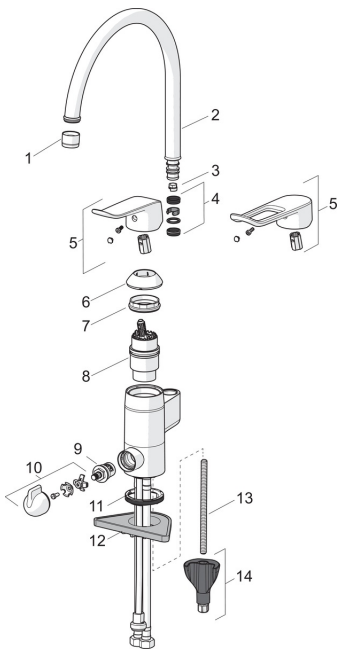

### SP5739F

	Nimi	Koodi	LVI
01	Poresuutin, M22x1 Kromi	232201	6421610
02	Juoksuputki Kromi	159695V	6420394
03	Juoksuputken rajoitin, 120°	159670/10	6420287
03	Juoksuputken rajoitin, 60°/0°	159667/10	6420169
03	Juoksuputken rajoitin, 60°/0°	159667V	6420240
04	Tiivistesarja	159499	6420144
05	Käyttövipu, L=136 Kromi	1005294V	6420677
05	Pitkä vipu, L=162 Kromi	1004914V	6510256
06	Suojakuppi Kromi	602589V	6420632
07	Kiristysmutteri	158726	6420331
08	Säätöosa	158890	6420301
09	Käyttöventtiili, G1/2	602600V	6420600
10	Pesukoneventtiilin kahva Kromi	1005697V	6420657
11	Pohjatiiviste	1002371V	6420646
12	Tukilevy, 100x60mm	158825	6420134
13	Kiinnitysruuvi, M8x1, L=130	1000780V	6420637
14	Kiinnityssarja	602610V	6420634