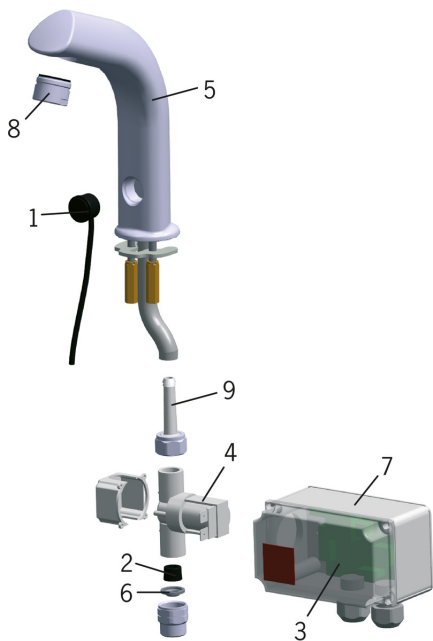

EAN: 6414150027222

www.oras.com/lt/products/oras/product/6100

Atsarginės dalys

SP6100

	Pavadinimas	Kodas
01	Fotosensorius, 9 m	198081/9
01	Fotosensorius	198081
01	Fotosensorius, 6 m	198081/6
01	Fotosensorius, 3 m	198081/3
02	Srauto ribotuvas, 6 l/min	198084
03	Elektroninė plokštė, 230 V	198085
04	Solenoidinis ventilis, 230 V	198092
05	Snapas Chromas	198093
06	Filtrai, DN15	198094/2
07	Valdymo blokas, 230 V Chromas	198095
08	Aeratorius, M24 x 1 STD HC A Chromas	232211
09	Žarnos sujungėjas, G1/2XD9	198008V