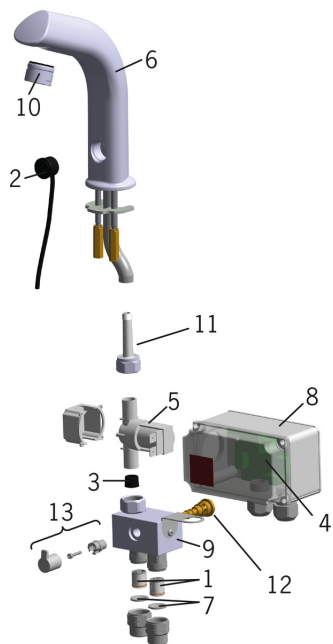

## Części zamienne

### SP6104

	Nazwa	Kod
01	Zawór zwrotny, DN15	105311
02	Fotokomórka, 9 m	198081/9
02	Fotokomórka	198081
02	Fotokomórka, 3 m	198081/3
02	Fotokomórka, 6 m	198081/6
03	Regulator przepływu, 6 l/min	198084
04	Płytko drukowana, 230 V	198085
05	Zawór solenoidalny, 230 V	198092
06	Wylewka Chrom	198093
07	Filtry siatkowe, G1/2, DN15	198094/2
08	Skrzynka elektryczna, 230 V Chrom	198095
09	Zawór mieszający Chrom	600934V
10	Aerator, M24 x 1 STD HC A Chrom	232211
11	Mocowanie węza, G1/2XD9	198008V
12	Regulator temperatury	199201V
13	Pokrętko regulacji temperatury Chrom	600493V