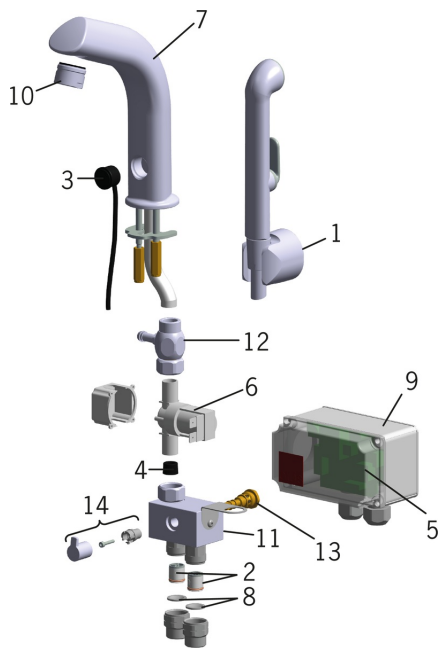

Varuosad

SP6105

	Nimetus	Kood
01	Hoidik Valge	198082
02	Tagasilöögiklapp, DN15	105311
03	Fotoelement, 9 m	198081/9
03	Fotoelement	198081
03	Fotoelement, 3 m	198081/3
03	Fotoelement, 6 m	198081/6
04	Vooluhulgapiiraja, 6 l/min	198084
05	Elektronikakaart, 230 V	198086
06	Magnetventiil, 230 V	198092
07	Jooksutoru komplektne Kroom	198093
08	Prügipüüdurid (2tk), G1/2, DN15	198094/2
09	Juhtkarbik, 230 V	198096
10	Õhusti, M24 x 1 STD HC A Kroom	232211
11	Seguventiil Kroom	600934V
12	Joasuunaja (10tk)	198791
13	Temperatuuriseadja	199201V
14	Temperatuuriseadekahv Kroom	600493V