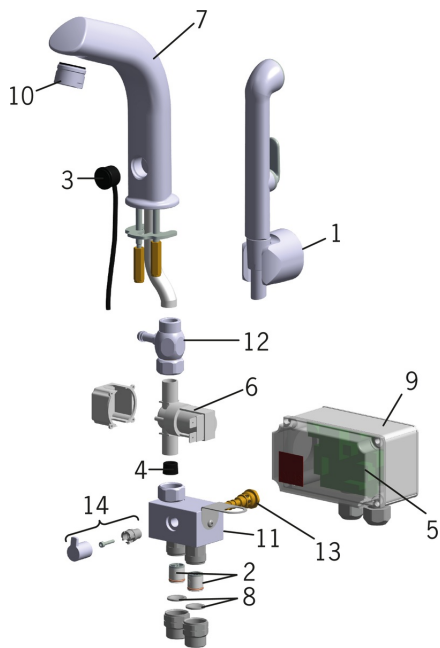

## Atsarginės dalys

### SP6105

	Pavadinimas	Kodas
01	Laikiklis Baltas	198082
02	Atbulinis vožtuvas, DN15	105311
03	Fotosensorius, 9 m	198081/9
03	Fotosensorius	198081
03	Fotosensorius, 3 m	198081/3
03	Fotosensorius, 6 m	198081/6
04	Srauto ribotuvas, 6 l/min	198084
05	Elektroninė plokštė, 230 V	198086
06	Solenoidinis ventilis, 230 V	198092
07	Snapas Chromas	198093
08	Filtrai, G1/2, DN15	198094/2
09	Valdymo blokas, 230 V	198096
10	Aeratorius, M24x1 STD HC A Chromas	232211
11	Maišymo ventiliai Chromas	600934V
12	Ežektorius	198791
13	Temperatūros reguliatorius	199201V
14	Temperatūros rankenėlė Chromas	600493V