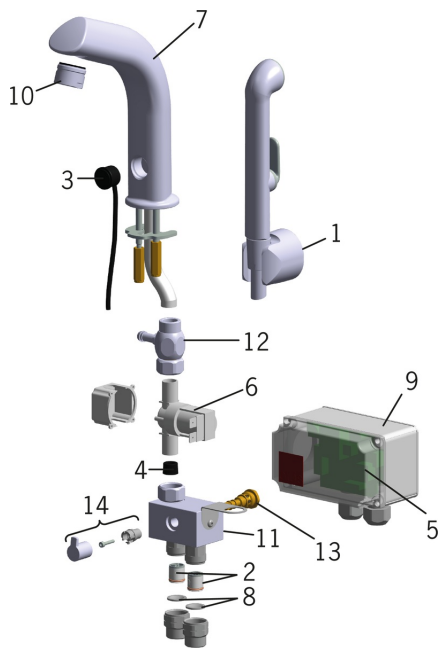

EAN: 6414150027246

www.oras.com/ua/products/oras/product/6105

Запасні частини

SP6105

	Назва	Код
01	Стінний кронштейн Білий	198082
02	Зворотний клапан, DN15	105311
03	Фотоелемент, 9 m	198081/9
03	Фотоелемент	198081
03	Фотоелемент, 3 m	198081/3
03	Фотоелемент, 6 m	198081/6
04	Обмежувач потоку, 6 l/min	198084
05	Електронна плата, 230 V	198086
06	Електромагнітний клапан, 230 V	198092
07	Вилив Хром	198093
08	Грязьові фільтри, G1/2, DN15	198094/2
09	Блок управління, 230 V	198096
10	Аератор, M24 x 1 STD HC A Хром	232211
11	Змішуючий клапан Хром	600934V
12	Ежектор	198791
13	Терморегулятор	199201V
14	Ручка регулювання температури Хром	600493V