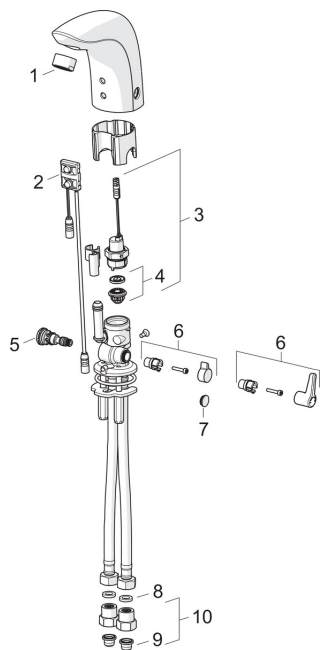

Varuosad

SP6120F

| | Nimetus | Kood |
|----|---|-----------|
| 01 | Õhusti, M24x1, 6 l/min Kroom | 199266V |
| 02 | Sensor, 6/9/12 V Bluetooth | 1001424V |
| 02 | Sensor, 12 V | 600082V |
| 03 | Magnetventiil | 199206V |
| 04 | Membraan koos tugialusega | 199205V |
| 05 | Temperatuuriseadja | 199201V |
| 06 | Temperatuuriseadekehv, L=37 Kroom | 1005158V |
| 06 | Temperatuuriseadekehv, L=15 Kroom | 199212V |
| 07 | Katteplaat Kroom | 199208V |
| 08 | Tihend (10tk), 8x14.3x2 | 600705/10 |
| 09 | Prügipüüdurid (2tk) | 199257/2 |
| 10 | Prügipüüdur koos tagasilöögiklapiga (2tk) Kroom | 198473/2 |