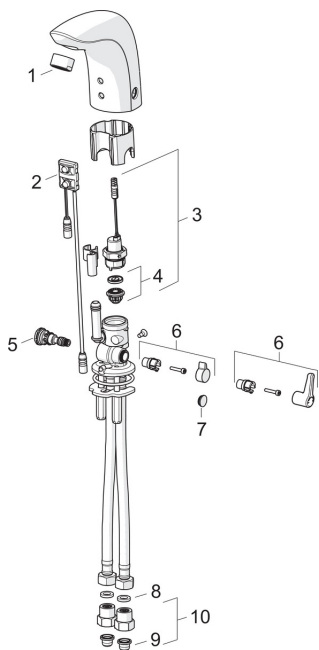

EAN: 6414150058783

LVI: 6116280

static.oras.com/6120F

Varaosat

SP6120F

	Nimi	Koodi	LVI
01	Poresuutin, M24x1, 6 l/min Kromi	199266V	6420721
02	Sensori, 6/9/12 V Bluetooth	1001424V	6420643
02	Sensori, 12 V	600082V	6420522
03	Magneettiventtiili	199206V	6422171
04	Kalvon tukirengas	199205V	6422170
05	Lämmönsäädin	199201V	6421116
06	Lämmönsäätökahva, L=37 Kromi	1005158V	6420675
06	Lämmönsäätökahva, L=15 Kromi	199212V	6422168
07	Peitenasta Kromi	199208V	6422169
08	Tiiviste, 8x14.3x2	600705/10	6420199
09	Roskasiivilät	199257/2	6420722
10	Yksisuuntaventtiili roskasihdillä Kromi	198473/2	6422070