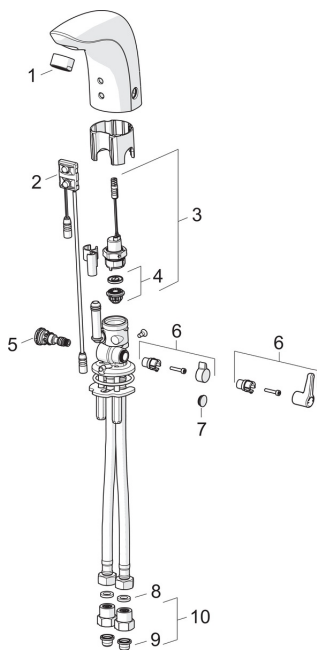

## Atsarginės dalys

### SP6120F

	Pavadinimas	Kodas
01	Aeratorius, M24x1 , 6 l/min Chromas	199266V
02	Sensorius, 12 V	600082V
02	Sensorius, 6/9/12 V Bluetooth	1001424V
03	Solenoidinis ventilis	199206V
04	Membrana	199205V
05	Temperatūros reguliatorius	199201V
06	Temperatūros rankenėlė, L=37 Chromas	1005158V
06	Temperatūros rankenėlė, L=15 Chromas	199212V
07	Aklė Chromas	199208V
08	Tarpiklis, 8x14.3x2	600705/10
09	Filtrai	199257/2
10	Atbuliniai vožtuvai + filtrai Chromas	198473/2