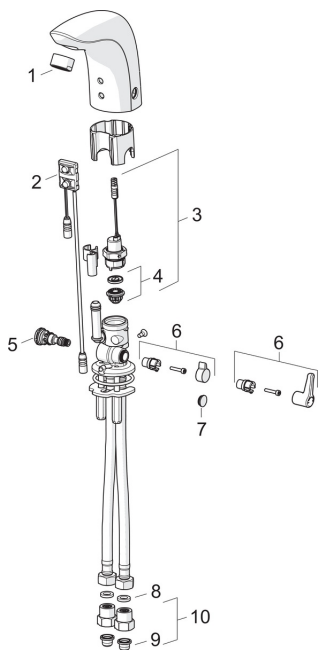

## Reserve deler

### SP6120F

	Navn	Kode	NRF
01	Strålesamler, M24x1, 6 l/min Forkrommet	199266V	4204496
02	Sensor, 6/9/12 V Bluetooth	1001424V	4205256
02	Sensor, 12 V	600082V	4204499
03	Magnetventil, komplett	199206V	4204494
04	Membran m/støttering	199205V	4204493
05	Temperaturreguleringsdel	199201V	4204407
06	Temperaturreguleringsgrep, L=37 Forkrommet	1005158V	4205354
06	Temperaturreguleringsgrep, L=15 Forkrommet	199212V	4204491
07	Blendingsplugg Forkrommet	199208V	4204492
08	Pakning, 8x14.3x2	600705/10	4204415
09	Smussfilter	199257/2	4204497
10	Filter/Tilbakeslagsventil Forkrommet	198473/2	4204865