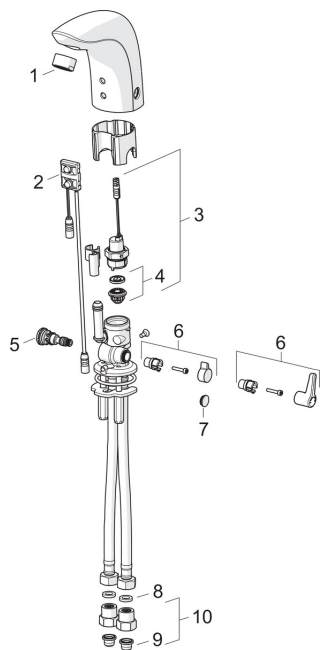

Części zamienne

SP6120F

	Nazwa	Kod
01	Aerator, M24x1, 6 l/min Chrom	199266V
02	Sensor, 6/9/12 V Bluetooth	1001424V
02	Sensor, 12 V	600082V
03	Zawór solenoidalny	199206V
04	Pierścień membrany	199205V
05	Regulator temperatury	199201V
06	Pokrętko regulacji temperatury, L=37 Chrom	1005158V
06	Pokrętko regulacji temperatury, L=15 Chrom	199212V
07	Zatyczka Chrom	199208V
08	Uszczelka, 8x14.3x2	600705/10
09	Filtry siatkowe	199257/2
10	Filtr siatkowy/zawór zwrotny Chrom	198473/2