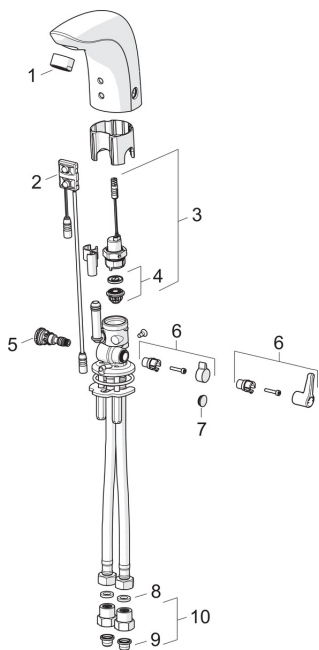

Запасні частини

SP6120F

	Назва	Код
01	Аератор, M24x1, 6 l/min Хром	199266V
02	Сенсор, 6/9/12 V Bluetooth	1001424V
02	Сенсор, 12 V	600082V
03	Електромагнітний клапан	199206V
04	Опорне кільце мембрани	199205V
05	Терморегулятор	199201V
06	Ручка регулювання температури, L=37 Хром	1005158V
06	Ручка регулювання температури, L=15 Хром	199212V
07	Заглушка Хром	199208V
08	Сальник, 8x14.3x2	600705/10
09	Грязьові фільтри	199257/2
10	Зворотний клапан з грязьовим фільтром Хром	198473/2