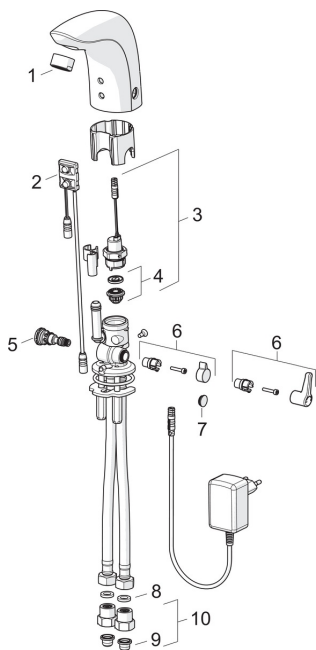

Części zamienne

SP6120FT

	Nazwa	Kod
01	Aerator, M24x1, 6 l/min Chrom	199266V
02	Sensor, 6/9/12 V Bluetooth	1001424V
02	Sensor, 12 V	600082V
03	Zawór solenoidalny	199206V
04	Pierścień membrany	199205V
05	Regulator temperatury	199201V
06	Pokrętko regulacji temperatury, L=37 Chrom	1005158V
06	Pokrętko regulacji temperatury, L=15 Chrom	199212V
07	Zatyczka Chrom	199208V
08	Uszczelka, 8x14.3x2	600705/10
09	Filtry siatkowe	199257/2
10	Filtr siatkowy/zawór zwrotny Chrom	198473/2