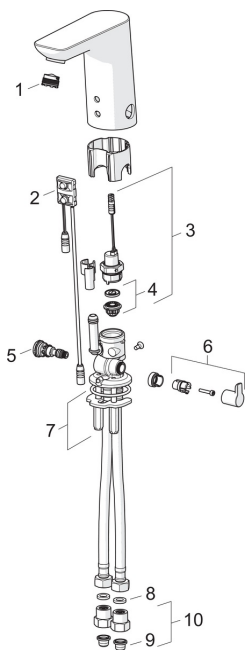

### SP6121F

	Nimetus	Kood
01	Õhusti ja võti, M18.5x1	601901V
02	Sensor, 6/9/12 V Bluetooth	1001424V
02	Sensor, 12 V	600082V
03	Magnetventiil	199206V
04	Membraan koos tugialusega	199205V
05	Temperatuuriseadja	199201V
06	Temperatuuriseadekahv Kroom	600493V
07	Kinnitusplaat mutritega	158697
08	Tihend (10tk), 8x14.3x2	600705/10
09	Prügipüüdurid (2tk)	199257/2
10	Prügipüüdur koos tagasilöögiklapiga (2tk) Kroom	198473/2