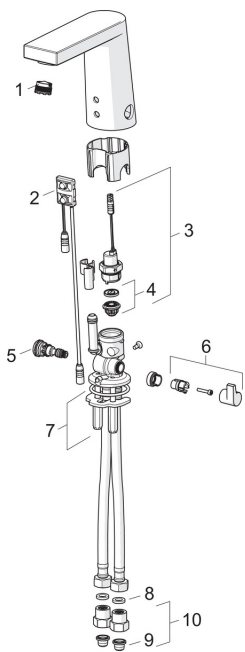

EAN: 6414150080968
static.oras.com/6125F

Atsarginės dalys

SP6125F

	Pavadinimas	Kodas
01	Aeratorius ir raktas, M18.5x1	601901V
02	Sensorius, 6/9/12 V Bluetooth	1001424V
02	Sensorius, 12 V	600082V
03	Solenoidinis ventilis	199206V
04	Membrana	199205V
05	Temperatūros reguliatorius	199201V
06	Temperatūros rankenėlė Chromas	601877V
07	Tvirtinimo plokštelė su veržlėmis	158697
08	Tarpiklis, 8x14.3x2	600705/10
09	Filtrai	199257/2
10	Atbuliniai vožtuvai + filtrai Chromas	198473/2