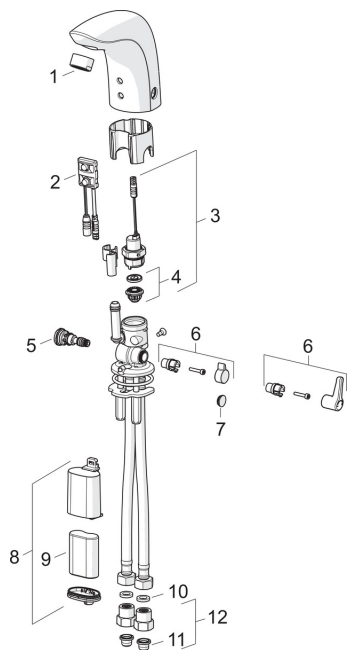

### SP6150F

	Navn	Kode	WS
01	Luftblander, M24x1, -104	601434V	745131006
01	Luftblander, M24x1, -102	601255V	745131005
01	Luftblander, M24x1, -105	601166V	704283756
01	Luftblander, M24x1, 6 l/min Forkromet	199266V	704283631
02	Sensor, 6/9/12 V Bluetooth	1001424V	704270990
02	Sensor, 6 V <b>Udgået</b>	600659V	704283651
02	Sensor, 6 V, -080	601030V	704272990
03	Magnetventil	199206V	704283309
04	Membran	199205V	704283629
05	Temperatur reguleringsdel	199201V	704283513
06	Temperaturreguleringsgreb, L=37 Forkromet	1005158V	704260994
06	Temperaturreguleringsgreb, L=15 Forkromet	199212V	704283639
07	Prop Forkromet	199208V	704283701
08	Batteriboks	199417V	704283502
09	Lithium batteri, 2CR5 6 V	198330	704283500
10	Pakning, 8x14.3x2	600705/10	704283757
11	Smudsfiltere	199257/2	704283430
12	Smudsfilter/kontraventil Forkromet	198473/2	704283425