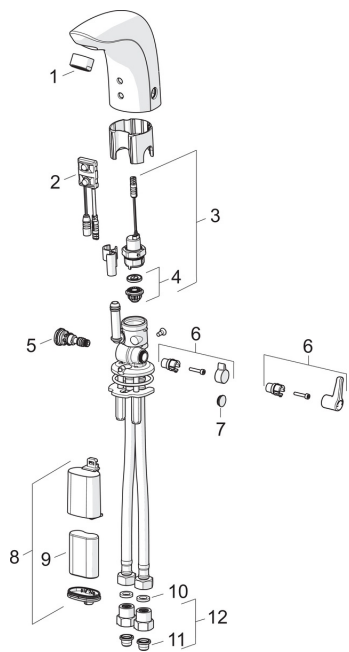

## Atsarginės dalys

### SP6150F

	Pavadinimas	Kodas
01	Aeratorius, M24x1, -104	601434V
01	Aeratorius, M24x1, -102	601255V
01	Aeratorius, M24x1, -105	601166V
01	Aeratorius, M24x1, 6 l/min Chromas	199266V
02	Sensorius, 6/9/12 V Bluetooth	1001424V
02	Sensorius, 6 V <b>Nebegaminamas</b>	600659V
02	Sensorius, 6 V, -080	601030V
03	Solenoidinis ventilis	199206V
04	Membrana	199205V
05	Temperatūros reguliatorius	199201V
06	Temperatūros rankenėlė, L=37 Chromas	1005158V
06	Temperatūros rankenėlė, L=15 Chromas	199212V
07	Aklė Chromas	199208V
08	Baterijos dėklas	199417V
09	Baterija, 2CR5 6 V	198330
10	Tarpiklis, 8x14.3x2	600705/10
11	Filtrai	199257/2
12	Atbuliniai vožtuvai + filtrai Chromas	198473/2