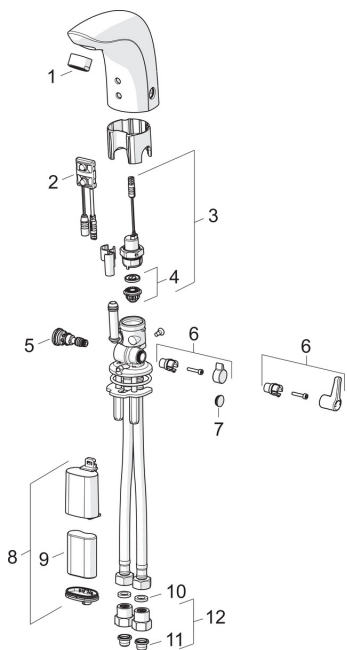

Rezerves daļas

SP6150F

	Nosaukums	Kods
01	Aerators, M24x1, -104	601434V
01	Aerators, M24x1, -102	601255V
01	Aerators, M24x1, -105	601166V
01	Aerators, M24x1, 6 l/min Hroms	199266V
02	Sensors, 6/9/12 V Bluetooth	1001424V
02	Sensors, 6 V Nonemts no ražošanas	600659V
02	Sensors, 6 V, -080	601030V
03	Soleonīda ventīlis	199206V
04	Membrāna ar atbalstu	199205V
05	Temperatūras regulators	199201V
06	Temperatūras kontroles rokturis, L=37 Hroms	1005158V
06	Temperatūras kontroles rokturis, L=15 Hroms	199212V
07	Ieliktnis Hroms	199208V
08	Baterijas kārba	199417V
09	Baterija, 2CR5 6 V	198330
10	Plūsmas ventīļa blīvslēgs, 8x14.3x2	600705/10
11	Dubļu filtrs	199257/2
12	Pretvārsts D15 Hroms	198473/2