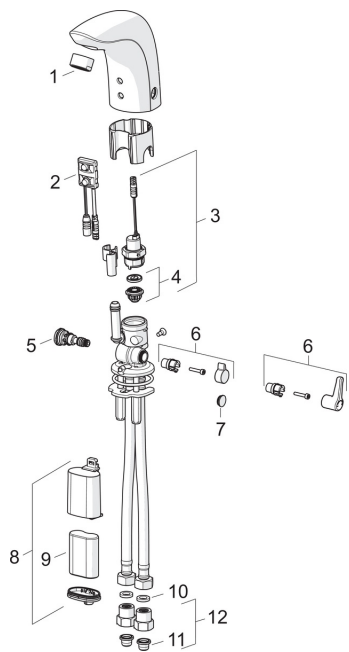

## Części zamienne

### SP6150F

	Nazwa	Kod
01	Aerator, M24x1, -104	601434V
01	Aerator, M24x1, -102	601255V
01	Aerator, M24x1, -105	601166V
01	Aerator, M24x1, 6 l/min Chrom	199266V
02	Sensor, 6/9/12 V Bluetooth	1001424V
02	Sensor, 6 V <b>Wycofane</b>	600659V
02	Sensor, 6 V, -080	601030V
03	Zawór solenoidalny	199206V
04	Pierścień membrany	199205V
05	Regulator temperatury	199201V
06	Pokrętko regulacji temperatury, L=37 Chrom	1005158V
06	Pokrętko regulacji temperatury, L=15 Chrom	199212V
07	Zatyczka Chrom	199208V
08	Skrzynka elektryczna	199417V
09	Bateria litowa, 2CR5 6 V	198330
10	Uszczelka, 8x14.3x2	600705/10
11	Filtry siatkowe	199257/2
12	Filtr siatkowy/zawór zwrotny Chrom	198473/2